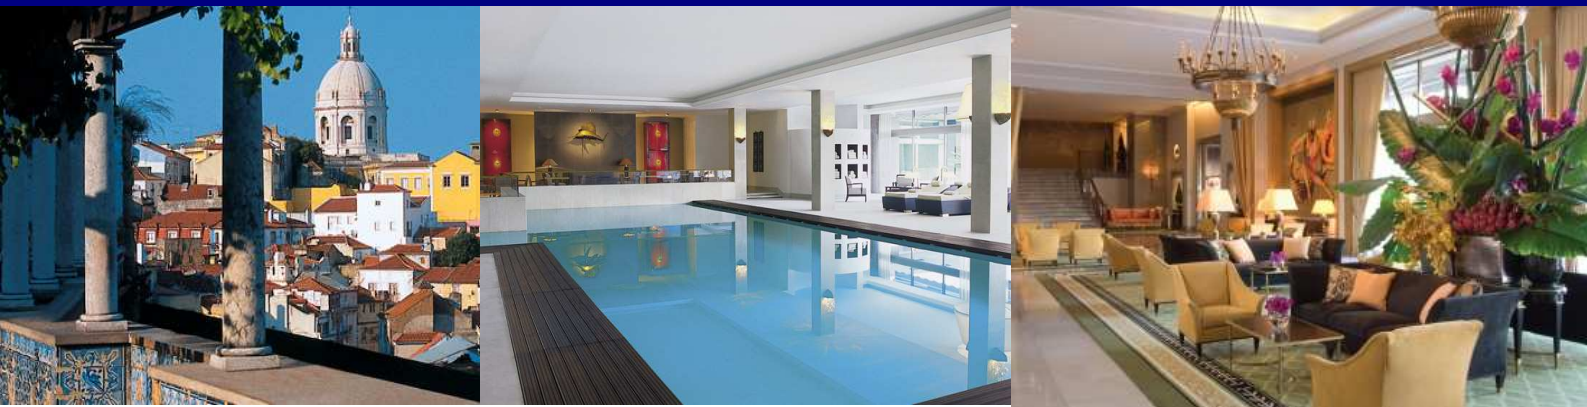

Thalasso n°1

producteur de bien-être

OFFRE Early Booking -15%

Four Seasons Hôtel Ritz Lisbon *****Luxe

Au départ de LYON

« Exclu » Thalasso n°1 :
Double Surclassement offert en chambre delux**

A partir de

5 jours / 4 nuits
en petit-déjeuner